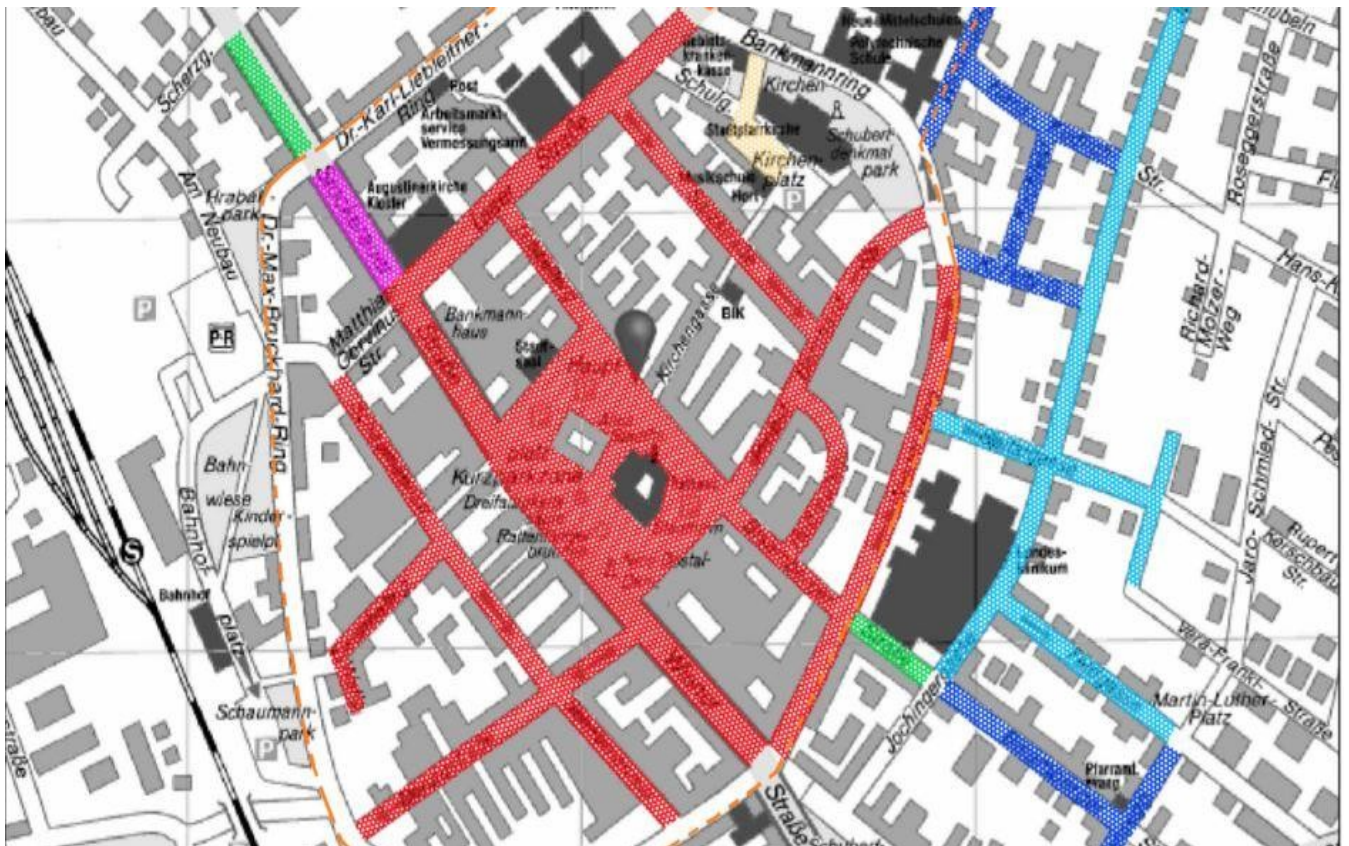

## TREFFPUNKT & ANFAHRT

Bisambergerstraße 28, 2100 Korneuburg

Unser Seminarzentrum befindet sich direkt im Bürohaus im ersten Stock!

### ANFAHRT

Mit der **Bahn**:

Die S-Bahnlinie S3 bzw. S4 fährt im Halbstundentakt von Wiener Neustadt durch Wien nach Korneuburg. Vom Bahnhof sind es 7 Gehminuten zu unserem Büro. Gerne holen wir Euch vom Bahnhof ab.

Für alle, die mit dem **PKW** kommen, gibt es folgende Möglichkeiten zum Parken (Vorsicht: Kurzparkzone auch samstags in Krankenhausnähe):

- Roter Bereich: gebührenpflichtig MO-FR 8-12 & 14-18 Uhr, SA 8-12
- (Dunkel-)Blauer Bereich: Kurzparkzone ohne Gebühr (Parkuhr) MO-FR 7-12, werktags, 90 Min.
- Gelber Bereich: Kurzparkzone ohne Gebühr (Parkuhr) MO-FR 8-18 Uhr, werktags, 180Min.
- Pinker Bereich: Kurzparkzone ohne Gebühr (Parkuhr) MO-FR 7-18 Uhr, SA 7-13 Uhr, werktags, 30 Min.
- Grüner Bereich: Kurzparkzone ohne Gebühr (Parkuhr) MO-FR 8-18 Uhr, SA 8-12 Uhr, wer